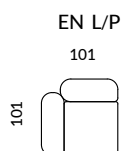

IWC HOME

MUTO

iwchome.pl

UKŁAD NA ILUSTRACJI:
E1,5L + E1,5 + STK45X21 + CH1,5P

CHARAKTERYSTYKA MEBLA:

STELAŻ
DREWNIANA RAMA,
LISTWY DREWNIANE,
SKLEJKA,
PŁYTA WÍÓROWA

KOLEKCJA
MODUŁOWA

SIEDZISKO
SPRĘŻYNY FALISTE,
PIANKA HR

OPARCIE
PIANKA HR,
PASY TAPICERSKIE

NOGI
TWORZYWO CZARNE

ELEMENTY KOLEKCJI

E1,5 - ELEMENT SOFY
CH1,5 / CH - SZEZLONG
EN1,5 / EN - ELEMENT NAROŻNY
PF - PUF
STK - STOLIK
L / P - LEWY/PRAWY

UWAGA! OPARCIE I BOKI SĄ PRZYKRĘCANE DO SIEDZISKA

GŁ. MEBLA	101/151
WYS. MEBLA	68
WYS. SIEDZISKA	41
GŁ. SIEDZISKA	71/121

PROPONOWANE UKŁADY

E1,5 + CH 1,5P

E1,5L + E1,5 + CH 1,5P

E1,5L + STK4521+CH1,5P

E1,5L + STK21 + CH1,5P

E1,5L + E1,5 + STK4521 + CH1,5P

E1,5L + E1,5 + STKS21 + CH1,5P