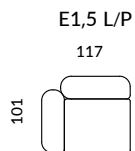

IWC HOME

MUTO

iwchome.pl

UKŁAD NA ILUSTRACJI:
E1,5L + E1,5 + STK45X21 + CH1,5P

CHARAKTERYSTYKA MEBLA:

STELAŻ
DREWNIANA RAMA,
LISTWY DREWNIANE,
SKLEJKA,
PŁYTA WÍÓROWA

KOLEKCJA
MODUŁOWA

SIEDZISKO
SPRĘŻYNY FALISTE,
PIANKA HR

OPARCIE
PIANKA HR,
PASY TAPICERSKIE

NOGI
TWORZYWO CZARNE

ELEMENTY KOLEKCJI

E1,5 - ELEMENT SOFY
CH1,5 / CH - SZEZLONG
EN1,5 / EN - ELEMENT NAROŻNY
PF - PUF
STK - STOLIK
L / P - LEWY/PRAWY

UWAGA! OPARCIE I BOKI SĄ PRZYKRĘCANE DO SIEDZISKA

GŁ. MEBLA	101/151
WYS. MEBLA	68
WYS. SIEDZISKA	41
GŁ. SIEDZISKA	71/121

PROPONOWANE UKŁADY

E1,5 + CH 1,5P

E1,5L + E1,5 + CH 1,5P

E1,5L + STK4521+CH1,5P

E1,5L + STK21 + CH1,5P

E1,5L + E1,5 + STK4521 + CH1,5P

E1,5L + E1,5 + STKS21 + CH1,5P