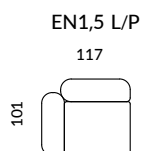

IWC HOME

MUTO

iwchome.pl

UKŁAD NA ILUSTRACJI:
E1,5L + E1,5 + STK45X21 + CH1,5P

CHARAKTERYSTYKA MEBLA:

STELAŻ
DREWNIANA RAMA,
LISTWY DREWNIANE,
SKLEJKA,
PŁYTA WÍÓROWA

KOLEKCJA
MODUŁOWA

SIEDZISKO
SPRĘŻYNY FALISTE,
PIANKA HR

OPARCIE
PIANKA HR,
PASY TAPICERSKIE

NOGI
TWORZYWO CZARNE

ELEMENTY KOLEKCJI

E1,5 - ELEMENT SOFY
CH1,5 / CH - SZEZLONG
EN1,5 / EN - ELEMENT NAROŻNY
PF - PUF
STK - STOLIK
L / P - LEWY/PRAWY

UWAGA! OPARCIE I BOKI SĄ PRZYKRĘCANE DO SIEDZISKA

GŁ. MEBLA	101/151
WYS. MEBLA	68
WYS. SIEDZISKA	41
GŁ. SIEDZISKA	71/121

PROPONOWANE UKŁADY

E1,5 + CH 1,5P

E1,5L + E1,5 + CH 1,5P

E1,5L + STK4521+CH1,5P

E1,5L + STK21 + CH1,5P

E1,5L + E1,5 + STK4521 + CH1,5P

E1,5L + E1,5 + STKS21 + CH1,5P