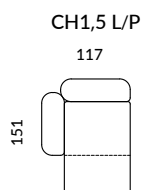

IWC HOME

MUTO

iwchome.pl

UKŁAD NA ILUSTRACJI:
E1,5L + E1,5 + STK45X21 + CH1,5P

CHARAKTERYSTYKA MEBLA:

STELAŻ
DREWNIANA RAMA,
LISTWY DREWNIANE,
SKLEJKA,
PŁYTA WÍÓROWA

KOLEKCJA
MODUŁOWA

SIEDZISKO
SPRĘŻYNY FALISTE,
PIANKA HR

OPARCIE
PIANKA HR,
PASY TAPICERSKIE

NOGI
TWORZYWO CZARNE

ELEMENTY KOLEKCJI

E1,5 - ELEMENT SOFY
CH1,5 / CH - SZEZLONG
EN1,5 / EN - ELEMENT NAROŻNY
PF - PUF
STK - STOLIK
L / P - LEWY/PRAWY

UWAGA! OPARCIE I BOKI SĄ PRZYKRĘCANE DO SIEDZISKA

GŁ. MEBLA	101/151
WYS. MEBLA	68
WYS. SIEDZISKA	41
GŁ. SIEDZISKA	71/121

PROPONOWANE UKŁADY

E1,5 + CH 1,5P

E1,5L + E1,5 + CH 1,5P

E1,5L + STK4521+CH1,5P

E1,5L + STK21 + CH1,5P

E1,5L + E1,5 + STK4521 + CH1,5P

E1,5L + E1,5 + STKS21 + CH1,5P