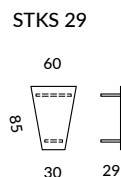

IWC HOME

MUTO

iwchome.pl

UKŁAD NA ILUSTRACJI:
E1,5L + E1,5 + STK45X21 + CH1,5P

CHARAKTERYSTYKA MEBLA:

STELAŻ
DREWNIANA RAMA,
LISTWY DREWNIANE,
SKLEJKA,
PŁYTA WÍÓROWA

KOLEKCJA
MODUŁOWA

SIEDZISKO
SPRĘŻYNY FALISTE,
PIANKA HR

OPARCIE
PIANKA HR,
PASY TAPICERSKIE

NOGI
TWORZYWO CZARNE

ELEMENTY KOLEKCJI

E1,5 - ELEMENT SOFY
CH1,5 / CH - SZEZLONG
EN1,5 / EN - ELEMENT NAROŻNY
PF - PUF
STK - STOLIK
L / P - LEWY/PRAWY

UWAGA! OPARCIE I BOKI SĄ PRZYKRĘCANE DO SIEDZISKA

GŁ. MEBLA	101/151
WYS. MEBLA	68
WYS. SIEDZISKA	41
GŁ. SIEDZISKA	71/121

PROPONOWANE UKŁADY

E1,5 + CH 1,5P

E1,5L + E1,5 + CH 1,5P

E1,5L + STK4521+CH1,5P

E1,5L + STK21 + CH1,5P

E1,5L + E1,5 + STK4521 + CH1,5P

E1,5L + E1,5 + STKS21 + CH1,5P