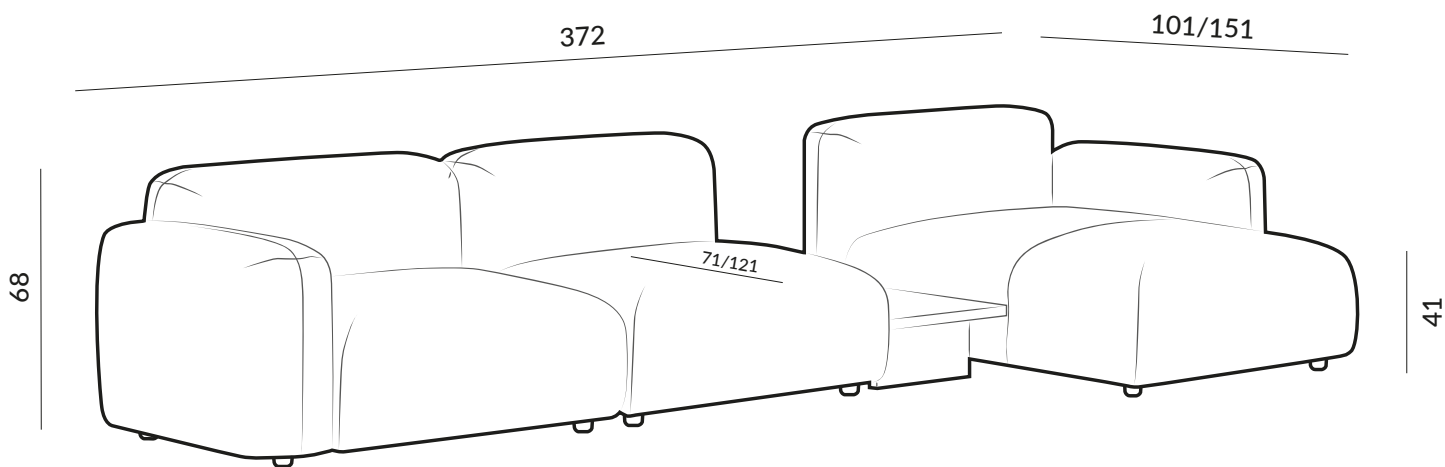

IWC HOME

MUTO

iwchome.pl

UKŁAD NA ILUSTRACJI:
E1,5L + E1,5 + STK45X21 + CH1,5P

CHARAKTERYSTYKA MEBLA:

STELAŻ
DREWNIANA RAMA,
LISTWY DREWNIANE,
SKLEJKA,
PŁYTA WÍÓROWA

KOLEKCJA
MODUŁOWA

SIEDZISKO
SPRĘŻYNY FALISTE,
PIANKA HR

OPARCIE
PIANKA HR,
PASY TAPICERSKIE

NOGI
TWORZYWO CZARNE

ELEMENTY KOLEKCJI

E1,5 - ELEMENT SOFY
CH1,5 / CH - SZEZLONG
EN1,5 / EN - ELEMENT NAROŻNY
PF - PUF
STK - STOLIK
L / P - LEWY/PRAWY

UWAGA! OPARCIE I BOKI SĄ PRZYKRĘCANE DO SIEDZISKA

GŁ. MEBLA	101/151
WYS. MEBLA	68
WYS. SIEDZISKA	41
GŁ. SIEDZISKA	71/121

PROPONOWANE UKŁADY

E1,5 + CH 1,5P

E1,5L + E1,5 + CH 1,5P

E1,5L + STK4521+CH1,5P

E1,5L + STK21 + CH1,5P

E1,5L + E1,5 + STK4521 + CH1,5P

E1,5L + E1,5 + STKS21 + CH1,5P