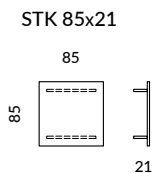

IWC HOME

MUTO

iwchome.pl

UKŁAD NA ILUSTRACJI:
E1,5L + E1,5 + STK45X21 + CH1,5P

CHARAKTERYSTYKA MEBLA:

STELAŻ
DREWNIANA RAMA,
LISTWY DREWNIANE,
SKLEJKA,
PŁYTA WÍÓROWA

KOLEKCJA
MODUŁOWA

SIEDZISKO
SPRĘŻYNY FALISTE,
PIANKA HR

OPARCIE
PIANKA HR,
PASY TAPICERSKIE

NOGI
TWORZYWO CZARNE

ELEMENTY KOLEKCJI

E1,5 - ELEMENT SOFY
CH1,5 / CH - SZEZLONG
EN1,5 / EN - ELEMENT NAROŻNY
PF - PUF
STK - STOLIK
L / P - LEWY/PRAWY

UWAGA! OPARCIE I BOKI SĄ PRZYKRĘCANE DO SIEDZISKA

GŁ. MEBLA	101/151
WYS. MEBLA	68
WYS. SIEDZISKA	41
GŁ. SIEDZISKA	71/121

PROPONOWANE UKŁADY

E1,5 + CH 1,5P

E1,5L + E1,5 + CH 1,5P

E1,5L + STK4521+CH1,5P

E1,5L + STK21 + CH1,5P

E1,5L + E1,5 + STK4521 + CH1,5P

E1,5L + E1,5 + STKS21 + CH1,5P