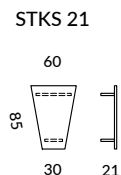

IWC HOME

MUTO

iwchome.pl

UKŁAD NA ILUSTRACJI:
E1,5L + E1,5 + STK45X21 + CH1,5P

CHARAKTERYSTYKA MEBLA:

STELAŻ
DREWNIANA RAMA,
LISTWY DREWNIANE,
SKLEJKA,
PŁYTA WÍÓROWA

KOLEKCJA
MODUŁOWA

SIEDZISKO
SPRĘŻYNY FALISTE,
PIANKA HR

OPARCIE
PIANKA HR,
PASY TAPICERSKIE

NOGI
TWORZYWO CZARNE

ELEMENTY KOLEKCJI

E1,5 - ELEMENT SOFY
CH1,5 / CH - SZEZLONG
EN1,5 / EN - ELEMENT NAROŻNY
PF - PUF
STK - STOLIK
L / P - LEWY/PRAWY

UWAGA! OPARCIE I BOKI SĄ PRZYKRĘCANE DO SIEDZISKA

GŁ. MEBLA	101/151
WYS. MEBLA	68
WYS. SIEDZISKA	41
GŁ. SIEDZISKA	71/121

PROPONOWANE UKŁADY

E1,5 + CH 1,5P

E1,5L + E1,5 + CH 1,5P

E1,5L + STK4521+CH1,5P

E1,5L + STK21 + CH1,5P

E1,5L + E1,5 + STK4521 + CH1,5P

E1,5L + E1,5 + STKS21 + CH1,5P