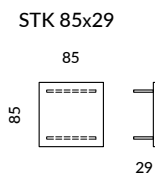

ELEMENTY KOLEKCJI

E1,5 - ELEMENT SOFY
CH1,5 / CH - SZEZLONG
EN1,5 / EN - ELEMENT NAROŻNY
PF - PUF
STK - STOLIK
L / P - LEWY/PRAWY

UWAGA! OPARCIE I BOKI SĄ PRZYKRĘCANE DO SIEDZISKA

GŁ. MEBLA	101/151
WYS. MEBLA	68
WYS. SIEDZISKA	41
GŁ. SIEDZISKA	71/121