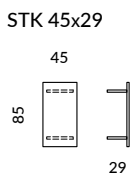

IWC HOME

MUTO

iwchome.pl

UKŁAD NA ILUSTRACJI:
E1,5L + E1,5 + STK45X21 + CH1,5P

CHARAKTERYSTYKA MEBLA:

STELAŻ
DREWNIANA RAMA,
LISTWY DREWNIANE,
SKLEJKA,
PŁYTA WÍÓROWA

KOLEKCJA
MODUŁOWA

SIEDZISKO
SPRĘŻYNY FALISTE,
PIANKA HR

OPARCIE
PIANKA HR,
PASY TAPICERSKIE

NOGI
TWORZYWO CZARNE

ELEMENTY KOLEKCJI

E1,5 - ELEMENT SOFY
CH1,5 / CH - SZEZLONG
EN1,5 / EN - ELEMENT NAROŻNY
PF - PUF
STK - STOLIK
L / P - LEWY/PRAWY

UWAGA! OPARCIE I BOKI SĄ PRZYKRĘCANE DO SIEDZISKA

GŁ. MEBLA	101/151
WYS. MEBLA	68
WYS. SIEDZISKA	41
GŁ. SIEDZISKA	71/121

PROPONOWANE UKŁADY

E1,5 + CH 1,5P

E1,5L + E1,5 + CH 1,5P

E1,5L + STK4521+CH1,5P

E1,5L + STK21 + CH1,5P

E1,5L + E1,5 + STK4521 + CH1,5P

E1,5L + E1,5 + STKS21 + CH1,5P