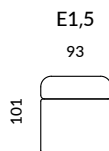

ELEMENTY KOLEKCJI

E1,5 - ELEMENT SOFY
CH1,5 / CH - SZEZLONG
EN1,5 / EN - ELEMENT NAROŻNY
PF - PUF
STK - STOLIK
L / P - LEWY/PRAWY

UWAGA! OPARCIE I BOKI SĄ PRZYKRĘCANE DO SIEDZISKA

GŁ. MEBLA	101/151
WYS. MEBLA	68
WYS. SIEDZISKA	41
GŁ. SIEDZISKA	71/121