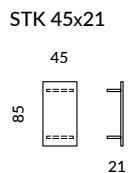

IWC HOME

MUTO

iwchome.pl

UKŁAD NA ILUSTRACJI:
E1,5L + E1,5 + STK45X21 + CH1,5P

CHARAKTERYSTYKA MEBLA:

STELAŻ
DREWNIANA RAMA,
LISTWY DREWNIANE,
SKLEJKA,
PŁYTA WÍÓROWA

KOLEKCJA
MODUŁOWA

SIEDZISKO
SPRĘŻYNY FALISTE,
PIANKA HR

OPARCIE
PIANKA HR,
PASY TAPICERSKIE

NOGI
TWORZYWO CZARNE

ELEMENTY KOLEKCJI

E1,5 - ELEMENT SOFY
CH1,5 / CH - SZEZLONG
EN1,5 / EN - ELEMENT NAROŻNY
PF - PUF
STK - STOLIK
L / P - LEWY/PRAWY

UWAGA! OPARCIE I BOKI SĄ PRZYKRĘCANE DO SIEDZISKA

GŁ. MEBLA	101/151
WYS. MEBLA	68
WYS. SIEDZISKA	41
GŁ. SIEDZISKA	71/121

PROPONOWANE UKŁADY

E1,5 + CH 1,5P

E1,5L + E1,5 + CH 1,5P

E1,5L + STK4521+CH1,5P

E1,5L + STK21 + CH1,5P

E1,5L + E1,5 + STK4521 + CH1,5P

E1,5L + E1,5 + STKS21 + CH1,5P