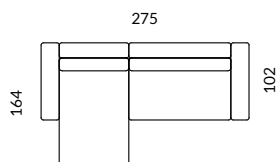

STELAŻ

LISTWY DREWNIANE,
ELEMENTY SKLEJKI,
PŁYTA WIÓROWA

BOK

BOK: 24 cm H: 73

SIEDZISKO

PIANKA HR,
SPRĘŻYNA FALISTA,
PASY ELASTYCZNE

FUNKCJA SPANIA

POWIERZCHNIA SPANIA: 142x200

OPARCIE

PIANKA HR,
PASY ELASTYCZNE

NOGI

TWORZYWO CZARNE

ELEMENTY KOLEKCJI

BOKA L/P

DOSTĘPNE UKŁADY

SOFA AL + ES4 + AP

NAROŻNIK LEWY AL + CH + ES3 + AP

NAROŻNIK PRAWY AL + ES3 + CH + AP

GŁ. MEBLA	102/179
WYS. MEBLA	73
WYS. SIEDZISKA	46
GŁ. SIEDZISKA	65-75
POW. SPANIA	125x220