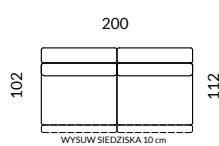

STELAŻ

LISTWY DREWNIANE,
ELEMENTY SKLEJKI,
PŁYTA WIÓROWA

BOK

BOK: 24 cm H: 73

SIEDZISKO

PIANKA HR,
SPRĘŻYNA FALISTA,
PASY ELASTYCZNE

FUNKCJA SPANIA

POWIERZCHNIA SPANIA: 142x200

OPARCIE

PIANKA HR,
PASY ELASTYCZNE

NOGI

TWORZYWO CZARNE

ELEMENTY KOLEKCJI

BOKA L/P

DOSTĘPNE UKŁADY

SOFA AL + ES4 + AP

NAROŻNIK LEWY AL + CH + ES3 + AP

NAROŻNIK PRAWY AL + ES3 + CH + AP

GŁ. MEBLA	102/179
WYS. MEBLA	73
WYS. SIEDZISKA	46
GŁ. SIEDZISKA	65-75
POW. SPANIA	125x220