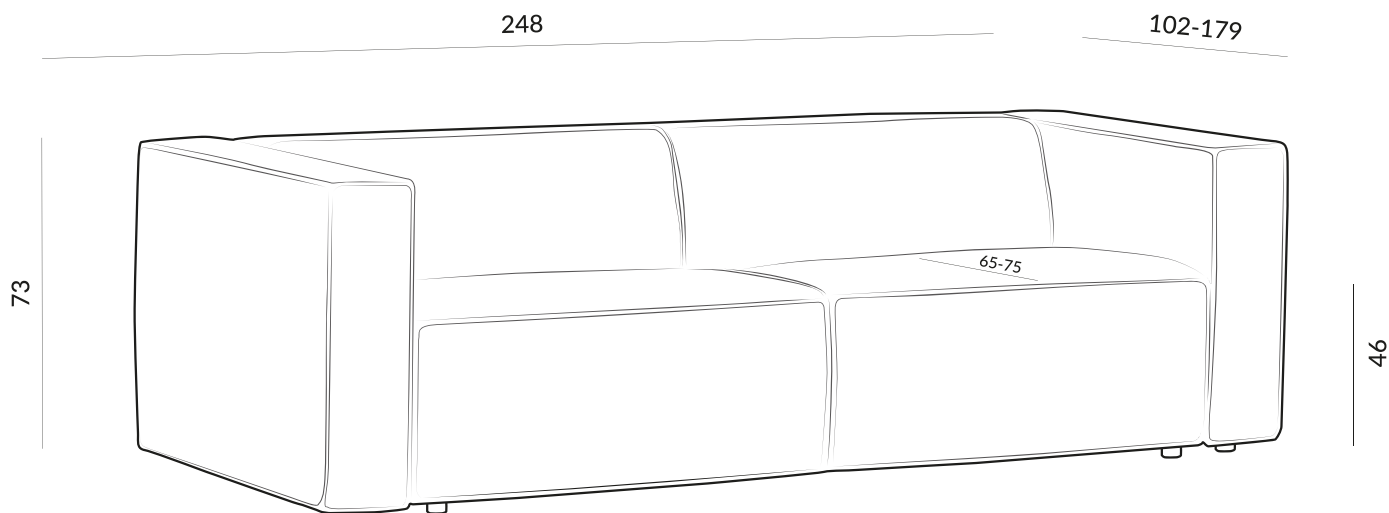

IWC HOME

BLOW

iwchome.pl

KOLEKCJA

BLOW

IWC HOME

UKŁAD NA ILUSTRACJI:
AL + ES4 + AP

CHARAKTERYSTYKA MEBLA:

STELAŻ

LISTWY DREWNIANE,
ELEMENTY SKLEJKI,
PŁYTA WIÓROWA

BOK

BOK: 24 cm H: 73

SIEDZISKO

PIANKA HR,
SPRĘŻYNA FALISTA,
PASY ELASTYCZNE

FUNKCJA SPANIA

POWIERZCHNIA SPANIA: 142x200