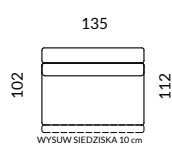

STELAŻ

LISTWY DREWNIANE,
ELEMENTY SKLEJKI,
PŁYTA WIÓROWA

BOK

BOK: 24 cm H: 73

SIEDZISKO

PIANKA HR,
SPRĘŻYNA FALISTA,
PASY ELASTYCZNE

FUNKCJA SPANIA

POWIERZCHNIA SPANIA: 142x200

OPARCIE

PIANKA HR,
PASY ELASTYCZNE

NOGI

TWORZYWO CZARNE

ELEMENTY KOLEKCJI

BOKA L/P

DOSTĘPNE UKŁADY

SOFA AL + ES4 + AP

NAROŻNIK LEWY AL + CH + ES3 + AP

NAROŻNIK PRAWY AL + ES3 + CH + AP

GŁ. MEBLA	102/179
WYS. MEBLA	73
WYS. SIEDZISKA	46
GŁ. SIEDZISKA	65-75
POW. SPANIA	125x220