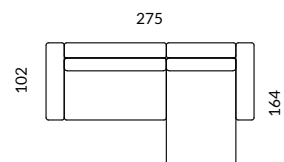

STELAŻ

LISTWY DREWNIANE,
ELEMENTY SKLEJKI,
PŁYTA WIÓROWA

BOK

BOK: 24 cm H: 73

SIEDZISKO

PIANKA HR,
SPRĘŻYNA FALISTA,
PASY ELASTYCZNE

FUNKCJA SPANIA

POWIERZCHNIA SPANIA: 142x200

OPARCIE

PIANKA HR,
PASY ELASTYCZNE

NOGI

TWORZYWO CZARNE

ELEMENTY KOLEKCJI

BOKA L/P

DOSTĘPNE UKŁADY

SOFA AL + ES4 + AP

NAROŻNIK LEWY AL + CH + ES3 + AP

NAROŻNIK PRAWY AL + ES3 + CH + AP

GŁ. MEBLA	102/179
WYS. MEBLA	73
WYS. SIEDZISKA	46
GŁ. SIEDZISKA	65-75
POW. SPANIA	125x220