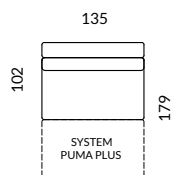

STELAŻ

LISTWY DREWNIANE,
ELEMENTY SKLEJKI,
PŁYTA WIÓROWA

BOK

BOK: 24 cm H: 73

SIEDZISKO

PIANKA HR,
SPRĘŻYNA FALISTA,
PASY ELASTYCZNE

FUNKCJA SPANIA

POWIERZCHNIA SPANIA: 142x200

OPARCIE

PIANKA HR,
PASY ELASTYCZNE

NOGI

TWORZYWO CZARNE

ELEMENTY KOLEKCJI

BOKA L/P

DOSTĘPNE UKŁADY

SOFA AL + ES4 + AP

NAROŻNIK LEWY AL + CH + ES3 + AP

NAROŻNIK PRAWY AL + ES3 + CH + AP

GŁ. MEBLA	102/179
WYS. MEBLA	73
WYS. SIEDZISKA	46
GŁ. SIEDZISKA	65-75
POW. SPANIA	125x220