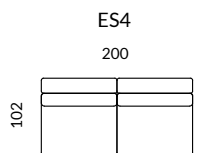

STELAŻ

LISTWY DREWNIANE,
ELEMENTY SKLEJKI,
PŁYTA WIÓROWA

BOK

BOK: 24 cm H: 73

SIEDZISKO

PIANKA HR,
SPRĘŻYNA FALISTA,
PASY ELASTYCZNE

FUNKCJA SPANIA

POWIERZCHNIA SPANIA: 142x200

OPARCIE

PIANKA HR,
PASY ELASTYCZNE

NOGI

TWORZYWO CZARNE

ELEMENTY KOLEKCJI

BOKA L/P

DOSTĘPNE UKŁADY

SOFA AL + ES4 + AP

NAROŻNIK LEWY AL + CH + ES3 + AP

NAROŻNIK PRAWY AL + ES3 + CH + AP

GŁ. MEBLA	102/179
WYS. MEBLA	73
WYS. SIEDZISKA	46
GŁ. SIEDZISKA	65-75
POW. SPANIA	125x220