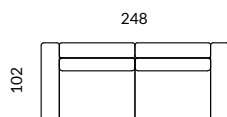

STELAŻ

LISTWY DREWNIANE,
ELEMENTY SKLEJKI,
PŁYTA WIÓROWA

BOK

BOK: 24 cm H: 73

SIEDZISKO

PIANKA HR,
SPRĘŻYNA FALISTA,
PASY ELASTYCZNE

FUNKCJA SPANIA

POWIERZCHNIA SPANIA: 142x200

OPARCIE

PIANKA HR,
PASY ELASTYCZNE

NOGI

TWORZYWO CZARNE

ELEMENTY KOLEKCJI

BOKA L/P

DOSTĘPNE UKŁADY

SOFA AL + ES4 + AP

NAROŻNIK LEWY AL + CH + ES3 + AP

NAROŻNIK PRAWY AL + ES3 + CH + AP

GŁ. MEBLA	102/179
WYS. MEBLA	73
WYS. SIEDZISKA	46
GŁ. SIEDZISKA	65-75
POW. SPANIA	125x220