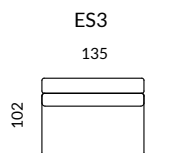

STELAŻ

LISTWY DREWNIANE,
ELEMENTY SKLEJKI,
PŁYTA WIÓROWA

BOK

BOK: 24 cm H: 73

SIEDZISKO

PIANKA HR,
SPRĘŻYNA FALISTA,
PASY ELASTYCZNE

FUNKCJA SPANIA

POWIERZCHNIA SPANIA: 142x200

OPARCIE

PIANKA HR,
PASY ELASTYCZNE

NOGI

TWORZYWO CZARNE

ELEMENTY KOLEKCJI

BOKA L/P

DOSTĘPNE UKŁADY

SOFA AL + ES4 + AP

NAROŻNIK LEWY AL + CH + ES3 + AP

NAROŻNIK PRAWY AL + ES3 + CH + AP

GŁ. MEBLA	102/179
WYS. MEBLA	73
WYS. SIEDZISKA	46
GŁ. SIEDZISKA	65-75
POW. SPANIA	125x220