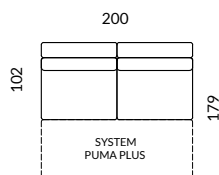

STELAŻ

LISTWY DREWNIANE,
ELEMENTY SKLEJKI,
PŁYTA WIÓROWA

BOK

BOK: 24 cm H: 73

SIEDZISKO

PIANKA HR,
SPRĘŻYNA FALISTA,
PASY ELASTYCZNE

FUNKCJA SPANIA

POWIERZCHNIA SPANIA: 142x200

OPARCIE

PIANKA HR,
PASY ELASTYCZNE

NOGI

TWORZYWO CZARNE

ELEMENTY KOLEKCJI

BOKA L/P

DOSTĘPNE UKŁADY

SOFA AL + ES4 + AP

NAROŻNIK LEWY AL + CH + ES3 + AP

NAROŻNIK PRAWY AL + ES3 + CH + AP

GŁ. MEBLA	102/179
WYS. MEBLA	73
WYS. SIEDZISKA	46
GŁ. SIEDZISKA	65-75
POW. SPANIA	125x220