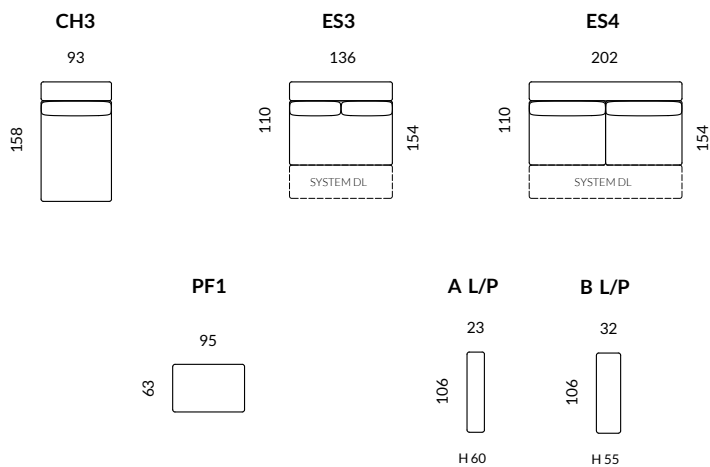

STELAŻ

LISTWY DREWNIANE,
ELEMENTY SKLEJKI
PŁYTA WIOROWA

BOK

BOK A: 23, H 60
BOK B: 32, H 55

SIEDZISKO

PIANKA PU,
SPREZYNA FALISTA

POWIERZCHNIA SPANIA

POWIERZCHNIA SPANIA SOFY NAROŻNEJ: 132/154x227
POWIERZCHNIA SPANIA SOFY: 154x202

OPARCIE

PASY TAPICERSKIE,
PIANKA HR,
PIERZE,
PODUSZKI WYPEŁNIONE PIERZEM

NOGI

TWORZYWO CZARNE

ELEMENTY KOLEKCJI

DOSTĘPNE UKŁADY

DODATKOWY ELEMENT

PODUSZKA - WAŁEK DREAM

ES - ELEMENT SOFY
 CH - SZEZLONG
 A - BOK / PODŁOKIETNIK
 L/P - LEWY/PRAWY
 PF - PUFA

GŁ. MEBLA 110/158
 WYS. MEBLA 90/72
 WYS. SIEDZISKA 43
 GŁ. SIEDZISKA 60/85
 POW. SPANIA (nar.) 132/154x227
 POW. SPANIA (sof.) 154x202