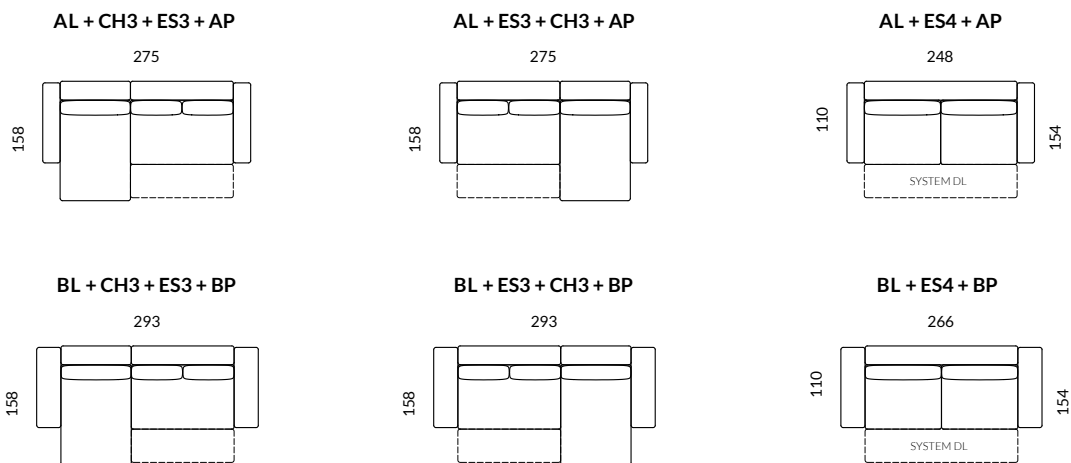

STELAŻ

LISTWY DREWNIANE,
ELEMENTY SKLEJKI
PŁYTA WIOROWA

BOK

BOK A: 23, H 60
BOK B: 32, H 55

SIEDZISKO

PIANKA PU,
SPREZYNA FALISTA

POWIERZCHNIA SPANIA

POWIERZCHNIA SPANIA SOFY NAROŻNEJ: 132/154x227
POWIERZCHNIA SPANIA SOFY: 154x202

OPARCIE

PASY TAPICERSKIE,
PIANKA HR,
PIERZE,
PODUSZKI WYPEŁNIONE PIERZEM

NOGI

TWORZYWO CZARNE

ELEMENTY KOLEKCJI

DOSTĘPNE UKŁADY

DODATKOWY ELEMENT

PODUSZKA - WAŁEK DREAM

ES - ELEMENT SOFY
 CH - SZEZLONG
 A - BOK / PODŁOKIETNIK
 L/P - LEWY/PRAWY
 PF - PUFA

GŁ. MEBLA 110/158
 WYS. MEBLA 90/72
 WYS. SIEDZISKA 43
 GŁ. SIEDZISKA 60/85
 POW. SPANIA (nar.) 132/154x227
 POW. SPANIA (sof.) 154x202