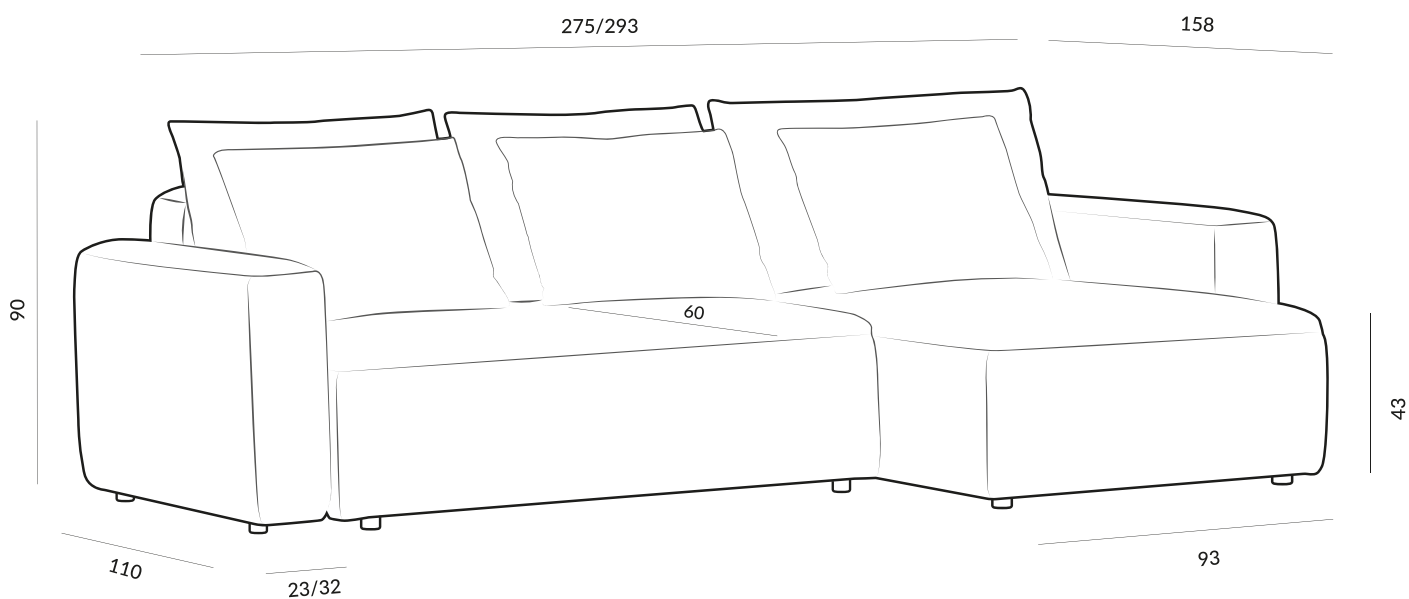

IWC HOME

DREAM

iwchome.pl

KOLEKCJA

DREAM

IWC HOME

UKŁAD NA ILUSTRACJI:
AL + ES3 + CH3 + AP

CHARAKTERYSTYKA MEBLA:

STELAŻ

LISTWY DREWNIANE,
ELEMENTY SKLEJKI
PŁYTA WIOROWA

BOK

BOK A: 23, H 60
BOK B: 32, H 55

SIEDZISKO

PIANKA PU,
SPREZYNA FALISTA

POWIERZCHNIA SPANIA

POWIERZCHNIA SPANIA SOFY NAROŻNEJ: 132/154x227
POWIERZCHNIA SPANIA SOFY: 154x202

ES - ELEMENT SOFY
 CH - SZEZLONG
 A - BOK / PODŁOKIETNIK
 L/P - LEWY/PRAWY
 PF - PUFA

GŁ. MEBLA 110/158
 WYS. MEBLA 90/72
 WYS. SIEDZISKA 43
 GŁ. SIEDZISKA 60/85
 POW. SPANIA (nar.) 132/154x227
 POW. SPANIA (sof.) 154x202