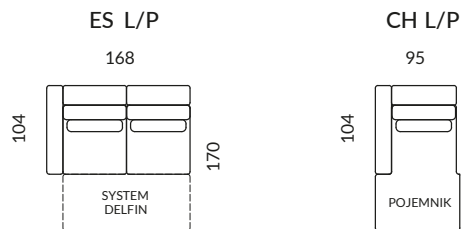

IWC HOME

VERTI

iwchome.pl

CHARAKTERYSTYKA MEBLA:

**STELAŻ**LISTWY DREWNIANE,
SKŁEJKA,
PŁYTA WIÓROWA**FUNKCJA SPANIA**

POWIERZCHNIA SPANIA: 220x143

**SIEDZISKO**PIANKA PU,
SPRĘŻYNA FALISTA**POJEMNIK**

MODUŁY: CH P / CH L

**OPARCIE**PODUSZKI - WYPEŁNIENIE
SYNTECYCZNE
PASY TAPICERSKIE**REGULOWANY
ZAGŁÓWEK****NOGI**

METALOWE CZARNE

ELEMENTY KOLEKCJI

DOSTĘPNE UKŁADY

ES - ELEMENT SOFY
 CH - SZEZLONG
 L/P - LEWY/PRAWY

GŁ. MEBLA	104/170
WYS. MEBLA	82/103
WYS. SIEDZISKA	44
GŁ. SIEDZISKA	50-81
POW. SPANIA	143x220