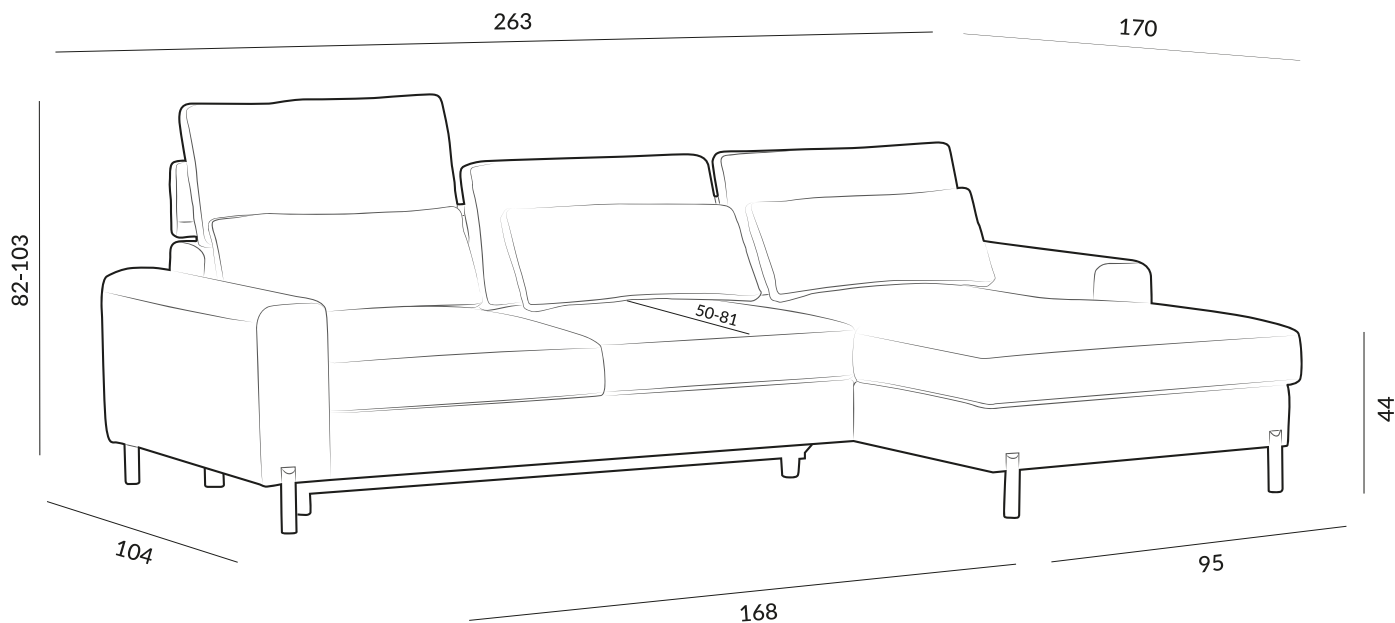

IWC HOME

VERTI

iwchome.pl

CHARAKTERYSTYKA MEBLA:

**STELAŻ**LISTWY DREWNIANE,
SKŁEJKA,
PŁYTA WIÓROWA**FUNKCJA SPANIA**

POWIERZCHNIA SPANIA: 220x143

**SIEDZISKO**PIANKA PU,
SPRĘŻYNA FALISTA**POJEMNIK**

MODUŁY: CH P / CH L

**OPARCIE**PODUSZKI - WYPEŁNIENIE
SYNTECYCZNE
PASY TAPICERSKIE**REGULOWANY
ZAGŁÓWEK****NOGI**

METALOWE CZARNE

ELEMENTY KOLEKCJI

DOSTĘPNE UKŁADY

ES - ELEMENT SOFY
 CH - SZEZLONG
 L/P - LEWY/PRAWY

GŁ. MEBLA	104/170
WYS. MEBLA	82/103
WYS. SIEDZISKA	44
GŁ. SIEDZISKA	50-81
POW. SPANIA	143x220