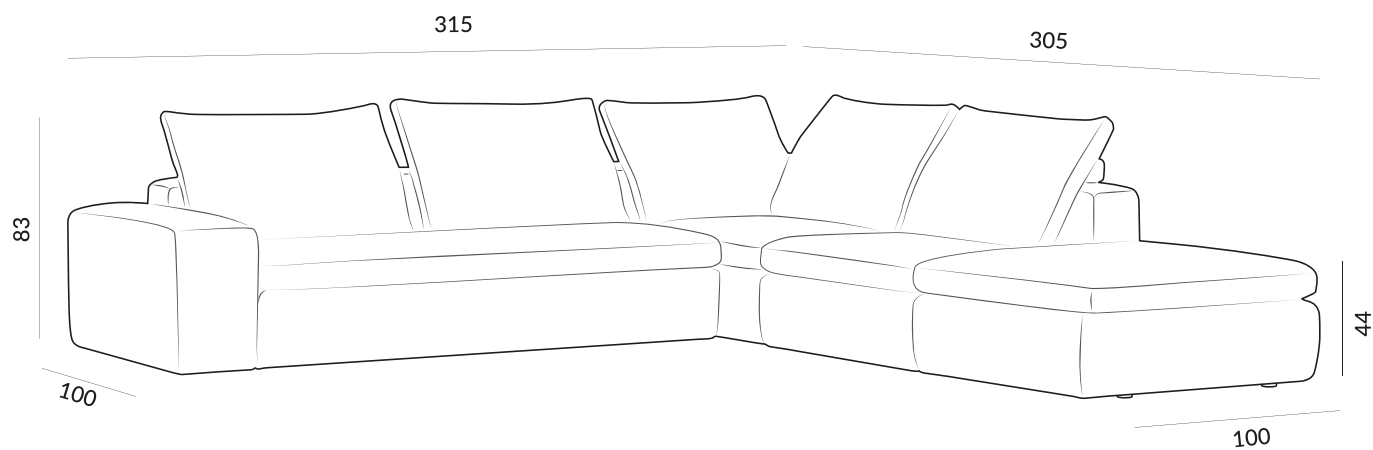

IWC HOME

MARI

iwchome.pl

UKŁAD NA ILUSTRACJI:
BL + ES4 + EN2L + E1,5 + PF4

CHARAKTERYSTYKA MEBLA:

STELAŻ
LISTWY DREWNIANE,
ELEMENTY SKLEJKI
PŁYTA WIÓROWA,
PASY TAPICERSKIE

BOK
BOK A: 25, H 55
BOK B: 35, H 55
BOK C: 25, H 60

SIEDZISKO
PASY TAPICERSKIE,
PIANKA HR

**KOLEKCJA
MODUŁOWA**

OPARCIE
PASY TAPICERSKIE,
PIANKA HR
PIERZE

NOGI
TWORZYWO CZARNE

ELEMENTY KOLEKCJI

ES - ELEMENT SOFY
 EN - ELEMENT NAROŻNY
 CH - SZEZLONG
 PF - PUFA
 A, B, C - BOK /PODŁOKIETNIK/
 L/P - LEWY/PRAWY