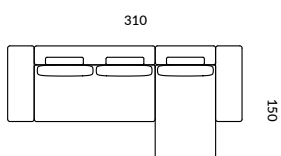

IWC HOME

MARI

iwchome.pl

UKŁAD NA ILUSTRACJI:
BL + ES4 + EN2L + E1,5 + PF4

CHARAKTERYSTYKA MEBLA:

STELAŻ
LISTWY DREWNIANE,
ELEMENTY SKLEJKI
PŁYTA WIÓROWA,
PASY TAPICERSKIE

BOK
BOK A: 25, H 55
BOK B: 35, H 55
BOK C: 25, H 60

GE. MEBLA 100
 WYS. MEBLA 83
 WYS. SIEDZISKA 44
 GE. SIEDZISKA 75

PROPONOWANE UKŁADY

BL + ES4 + EN2L + PF4

BL + ES4 + EN2L + PF4 + E1,5

BL + ES3 + CH3 + BP

BL + ES4 + CH4 + BP

AL + ES3 + AP

BL + ES4 + BP