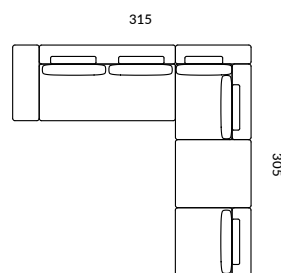

IWC HOME

MARI

iwchome.pl

UKŁAD NA ILUSTRACJI:
BL + ES4 + EN2L + E1,5 + PF4

CHARAKTERYSTYKA MEBLA:

STELAŻ
LISTWY DREWNIANE,
ELEMENTY SKLEJKI
PŁYTA WIÓROWA,
PASY TAPICERSKIE

BOK
BOK A: 25, H 55
BOK B: 35, H 55
BOK C: 25, H 60

SIEDZISKO
PASY TAPICERSKIE,
PIANKA HR

**KOLEKCJA
MODUŁOWA**

OPARCIE
PASY TAPICERSKIE,
PIANKA HR
PIERZE

NOGI
TWORZYWO CZARNE

ELEMENTY KOLEKCJI

ES - ELEMENT SOFY
 EN - ELEMENT NAROŻNY
 CH - SZEZLONG
 PF - PUFA
 A, B, C - BOK /PODŁOKIETNIK/
 L/P - LEWY/PRAWY

GE. MEBLA 100
 WYS. MEBLA 83
 WYS. SIEDZISKA 44
 GE. SIEDZISKA 75

PROPONOWANE UKŁADY

BL + ES4 + EN2L + PF4

BL + ES4 + EN2L + PF4 + E1,5

BL + ES3 + CH3 + BP

BL + ES4 + CH4 + BP

AL + ES3 + AP

BL + ES4 + BP