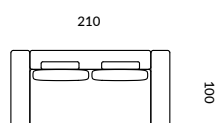

IWC HOME

MARI

iwchome.pl

UKŁAD NA ILUSTRACJI:
BL + ES4 + EN2L + E1,5 + PF4

CHARAKTERYSTYKA MEBLA:

STELAŻ
LISTWY DREWNIANE,
ELEMENTY SKLEJKI
PŁYTA WIÓROWA,
PASY TAPICERSKIE

BOK
BOK A: 25, H 55
BOK B: 35, H 55
BOK C: 25, H 60

SIEDZISKO
PASY TAPICERSKIE,
PIANKA HR

**KOLEKCJA
MODUŁOWA**

OPARCIE
PASY TAPICERSKIE,
PIANKA HR
PIERZE

NOGI
TWORZYWO CZARNE

ELEMENTY KOLEKCJI

ES - ELEMENT SOFY
 EN - ELEMENT NAROŻNY
 CH - SZEZLONG
 PF - PUFA
 A, B, C - BOK /PODŁOKIETNIK/
 L/P - LEWY/PRAWY

GE. MEBLA 100
 WYS. MEBLA 83
 WYS. SIEDZISKA 44
 GE. SIEDZISKA 75

PROPONOWANE UKŁADY

BL + ES4 + EN2L + PF4

BL + ES4 + EN2L + PF4 + E1,5

BL + ES3 + CH3 + BP

BL + ES4 + CH4 + BP

AL + ES3 + AP

BL + ES4 + BP