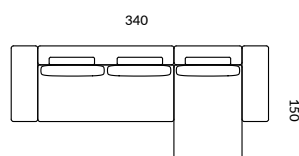

SIEDZISKO
PASY TAPICERSKIE,
PIANKA HR

**KOLEKCJA
MODUŁOWA**

OPARCIE
PASY TAPICERSKIE,
PIANKA HR
PIERZE

NOGI
TWORZYWO CZARNE

ELEMENTY KOLEKCJI

ES - ELEMENT SOFY
 EN - ELEMENT NAROŻNY
 CH - SZEZLONG
 PF - PUFA
 A, B, C - BOK /PODŁOKIETNIK/
 L/P - LEWY/PRAWY

GE. MEBLA 100
 WYS. MEBLA 83
 WYS. SIEDZISKA 44
 GE. SIEDZISKA 75

PROPONOWANE UKŁADY

BL + ES4 + EN2L + PF4

BL + ES4 + EN2L + PF4 + E1,5

BL + ES3 + CH3 + BP

BL + ES4 + CH4 + BP

AL + ES3 + AP

BL + ES4 + BP