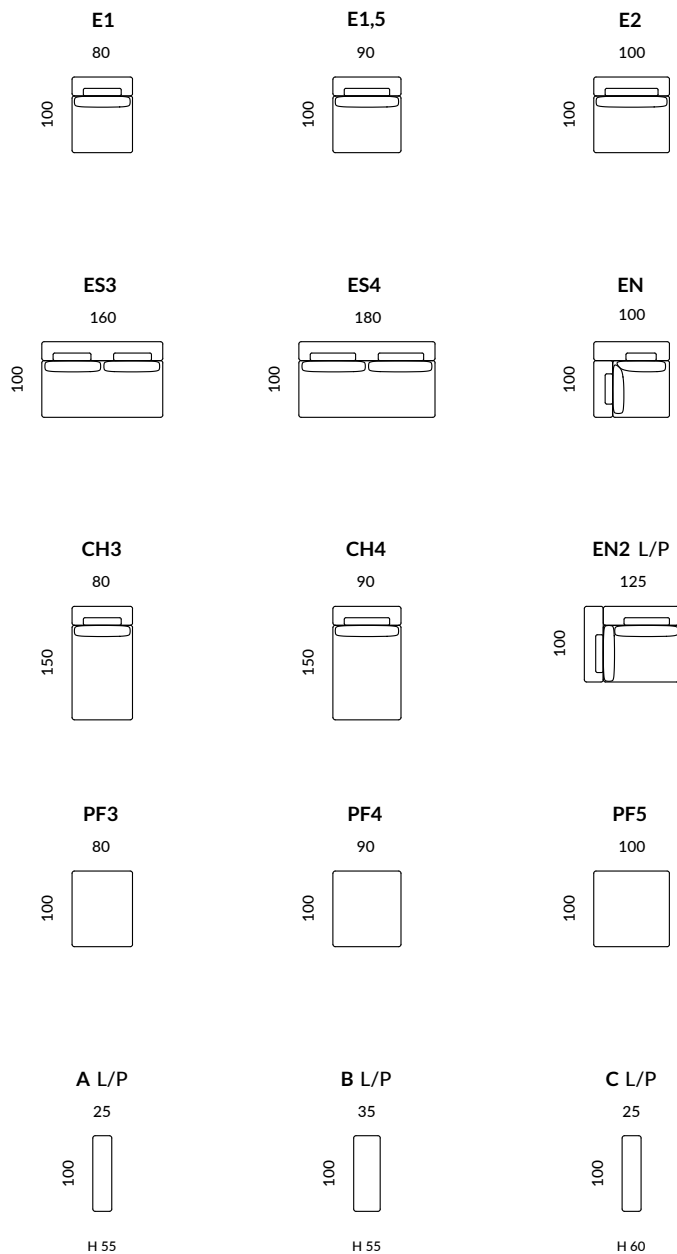

IWC HOME

MARI

iwchome.pl

UKŁAD NA ILUSTRACJI:
BL + ES4 + EN2L + E1,5 + PF4

CHARAKTERYSTYKA MEBLA:

STELAŻ
LISTWY DREWNIANE,
ELEMENTY SKLEJKI
PŁYTA WIÓROWA,
PASY TAPICERSKIE

BOK
BOK A: 25, H 55
BOK B: 35, H 55
BOK C: 25, H 60

SIEDZISKO
PASY TAPICERSKIE,
PIANKA HR

**KOLEKCJA
MODUŁOWA**

OPARCIE
PASY TAPICERSKIE,
PIANKA HR
PIERZE

NOGI
TWORZYWO CZARNE

ELEMENTY KOLEKCJI

ES - ELEMENT SOFY
 EN - ELEMENT NAROŻNY
 CH - SZEZLONG
 PF - PUFA
 A, B, C - BOK /PODŁOKIETNIK/
 L/P - LEWY/PRAWY

GE. MEBLA 100
 WYS. MEBLA 83
 WYS. SIEDZISKA 44
 GE. SIEDZISKA 75

PROPONOWANE UKŁADY

BL + ES4 + EN2L + PF4

BL + ES4 + EN2L + PF4 + E1,5

BL + ES3 + CH3 + BP

BL + ES4 + CH4 + BP

AL + ES3 + AP

BL + ES4 + BP