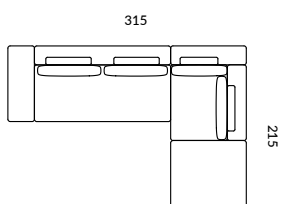

IWC HOME

MARI

iwchome.pl

UKŁAD NA ILUSTRACJI:
BL + ES4 + EN2L + E1,5 + PF4

CHARAKTERYSTYKA MEBLA:

STELAŻ
LISTWY DREWNIANE,
ELEMENTY SKLEJKI
PŁYTA WIÓROWA,
PASY TAPICERSKIE

BOK
BOK A: 25, H 55
BOK B: 35, H 55
BOK C: 25, H 60

SIEDZISKO
PASY TAPICERSKIE,
PIANKA HR

**KOLEKCJA
MODUŁOWA**

OPARCIE
PASY TAPICERSKIE,
PIANKA HR
PIERZE

NOGI
TWORZYWO CZARNE

ELEMENTY KOLEKCJI

ES - ELEMENT SOFY
 EN - ELEMENT NAROŻNY
 CH - SZEZLONG
 PF - PUFA
 A, B, C - BOK /PODŁOKIETNIK/
 L/P - LEWY/PRAWY

GE. MEBLA 100
 WYS. MEBLA 83
 WYS. SIEDZISKA 44
 GE. SIEDZISKA 75

PROPONOWANE UKŁADY

BL + ES4 + EN2L + PF4

BL + ES4 + EN2L + PF4 + E1,5

BL + ES3 + CH3 + BP

BL + ES4 + CH4 + BP

AL + ES3 + AP

BL + ES4 + BP