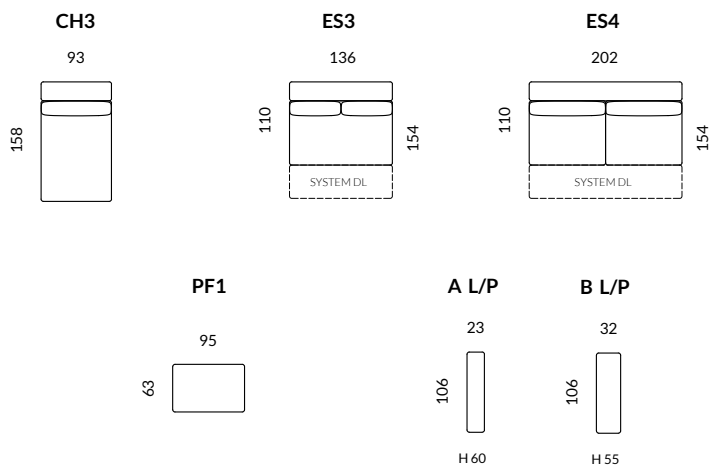

STELAŻ

LISTWY DREWNIANE,
ELEMENTY SKLEJKI
PEYTA WIOROWA

BOK

BOK A: 23, H 60

SIEDZISKO

PIANKA PU,
SPREZYNA FALISTA

FUNKCJA SPANIA

POWIERZCHNIA SPANIA SOFY NAROŻNEJ: 132/154x227
POWIERZCHNIA SPANIA SOFY: 154x202

OPARCIE

PODUSZKI - WYPEŁNIENIE
SYNTECYCZNE

NOGI

TWORZYWO CZARNE

ELEMENTY KOLEKCJI

DOSTĘPNE UKŁADY

DODATKOWY ELEMENT

PODUSZKA - WAŁEK DREAM

ES - ELEMENT SOFY
 CH - SZEZLONG
 A - BOK / PODŁOKIETNIK
 L/P - LEWY/PRAWY
 PF - PUFA

| | |
|--------------------|-------------|
| GŁ. MEBLA | 110/158 |
| WYS. MEBLA | 90/72 |
| WYS. SIEDZISKA | 43 |
| GŁ. SIEDZISKA | 60/85 |
| POW. SPANIA (nar.) | 132/154x227 |
| POW. SPANIA (sof.) | 154x202 |