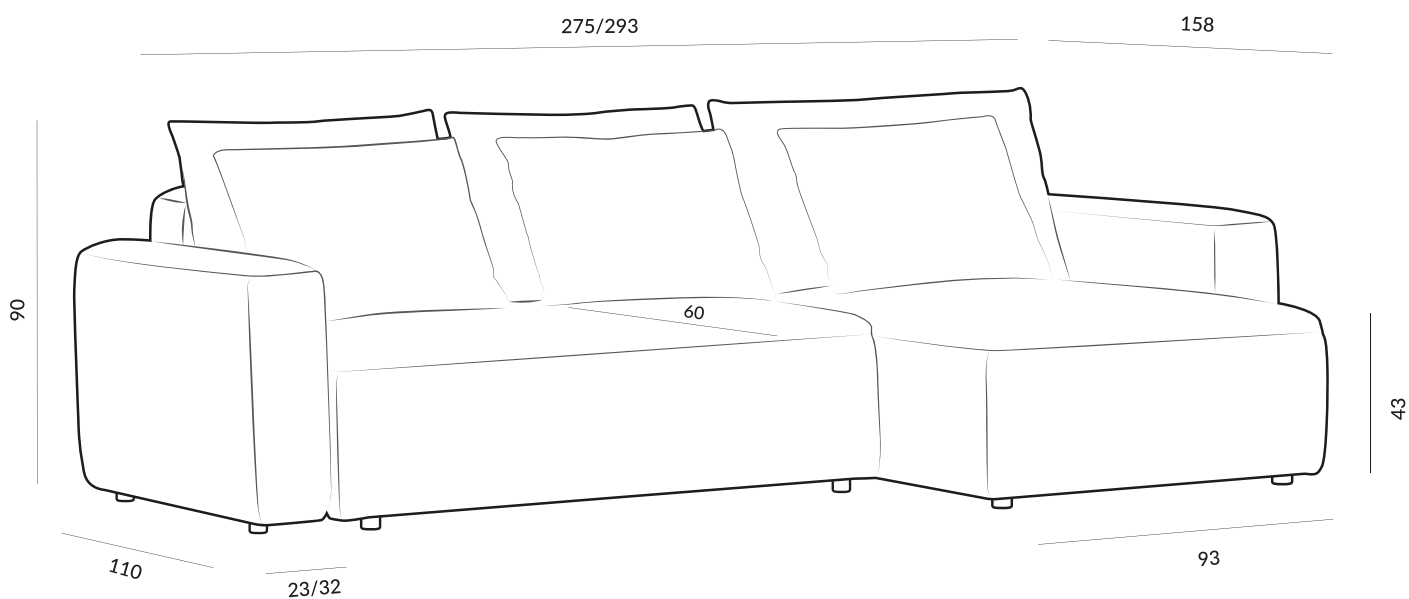

IWC HOME

DREAM

www.iwchome.pl

KOLEKCJA

DREAM

IWC HOME

UKŁAD NA ILUSTRACJI:
AL + ES3 + CH3 + AP

CHARAKTERYSTYKA MEBLA:

STELAŻ

LISTWY DREWNIANE,
ELEMENTY SKLEJKI
PEYTA WIOROWA

BOK

BOK A: 23, H 60

SIEDZISKO

PIANKA PU,
SPREZYNA FALISTA

FUNKCJA SPANIA

POWIERZCHNIA SPANIA SOFY NAROŻNEJ: 132/154x227
POWIERZCHNIA SPANIA SOFY: 154x202

ES - ELEMENT SOFY
 CH - SZEZLONG
 A - BOK / PODŁOKIETNIK
 L/P - LEWY/PRAWY
 PF - PUFA

| | |
|--------------------|-------------|
| GŁ. MEBLA | 110/158 |
| WYS. MEBLA | 90/72 |
| WYS. SIEDZISKA | 43 |
| GŁ. SIEDZISKA | 60/85 |
| POW. SPANIA (nar.) | 132/154x227 |
| POW. SPANIA (sof.) | 154x202 |