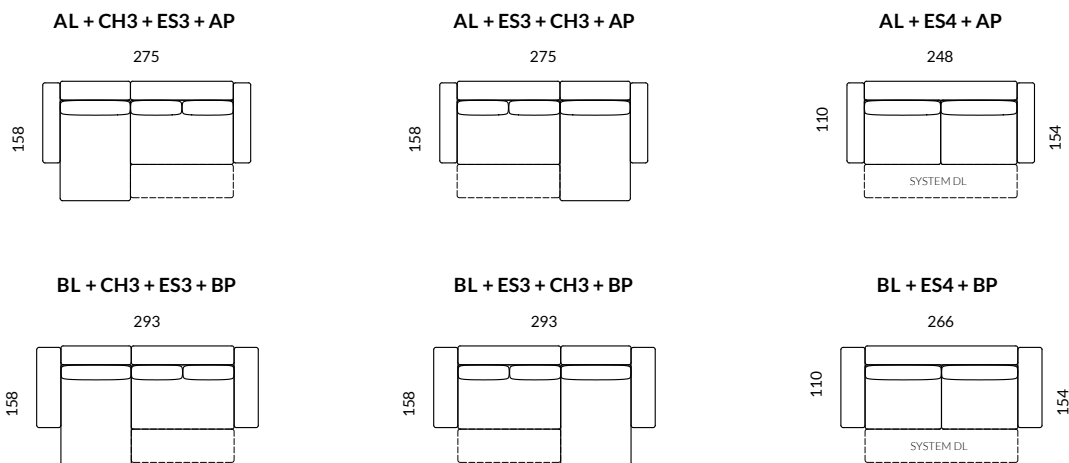

STELAŻ

LISTWY DREWNIANE,
ELEMENTY SKLEJKI
PEYTA WIOROWA

BOK

BOK A: 23, H 60

SIEDZISKO

PIANKA PU,
SPREZYNA FALISTA

FUNKCJA SPANIA

POWIERZCHNIA SPANIA SOFY NAROŻNEJ: 132/154x227
POWIERZCHNIA SPANIA SOFY: 154x202

OPARCIE

PODUSZKI - WYPEŁNIENIE
SYNTECYCZNE

NOGI

TWORZYWO CZARNE

ELEMENTY KOLEKCJI

DOSTĘPNE UKŁADY

DODATKOWY ELEMENT

PODUSZKA - WAŁEK DREAM

ES - ELEMENT SOFY
 CH - SZEZLONG
 A - BOK / PODŁOKIETNIK
 L/P - LEWY/PRAWY
 PF - PUFA

| | |
|--------------------|-------------|
| GŁ. MEBLA | 110/158 |
| WYS. MEBLA | 90/72 |
| WYS. SIEDZISKA | 43 |
| GŁ. SIEDZISKA | 60/85 |
| POW. SPANIA (nar.) | 132/154x227 |
| POW. SPANIA (sof.) | 154x202 |