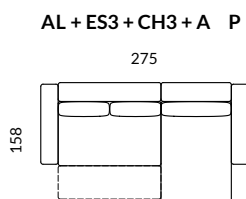

STELAŻ

LISTWY DREWNIANE,
ELEMENTY SKLEJKI
PEYTA WIOROWA

BOK

BOK A: 23, H 60

SIEDZISKO

PIANKA PU,
SPREZYNA FALISTA

FUNKCJA SPANIA

POWIERZCHNIA SPANIA SOFY NAROŻNEJ: 132/154x227
POWIERZCHNIA SPANIA SOFY: 154x202

OPARCIE

PODUSZKI - WYPEŁNIENIE
SYNTETYCZNE

NOGI

TWORZYWO CZARNE

ELEMENTY KOLEKCJI

DOSTĘPNE UKŁADY

DODATKOWY ELEMENT

PODUSZKA - WAŁEK DREAM

ES - ELEMENT SOFY
CH - SZEZLONG
A - BOK / PODŁOKIETNIK
L/P - LEWY/PRAWY

GŁ. MEBLA 110/158
WYS. MEBLA 90/72
WYS. SIEDZISKA 43
GŁ. SIEDZISKA 60/85
POW. SPANIA (nar.) 132/154x227
POW. SPANIA (sof.) 154x202