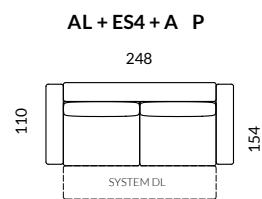

DOSTĘPNE UKŁADY

DODATKOWY ELEMENT

PODUSZKA - WAŁEK DREAM

ES - ELEMENT SOFY
CH - SZEZLONG
A - BOK / PODŁOKIETNIK
L/P - LEWY/PRAWY

GŁ. MEBLA 110/158
WYS. MEBLA 90/72
WYS. SIEDZISKA 43
GŁ. SIEDZISKA 60/85
POW. SPANIA (nar.) 132/154x227
POW. SPANIA (sof.) 154x202