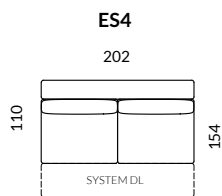

STELAŻ

LISTWY DREWNIANE,
ELEMENTY SKLEJKI
PEYTA WIOROWA

BOK

BOK A: 23, H 60

SIEDZISKO

PIANKA PU,
SPREZYNA FALISTA

FUNKCJA SPANIA

POWIERZCHNIA SPANIA SOFY NAROŻNEJ: 132/154x227
POWIERZCHNIA SPANIA SOFY: 154x202

OPARCIE

PODUSZKI - WYPEŁNIENIE
SYNTETYCZNE

NOGI

TWORZYWO CZARNE

ELEMENTY KOLEKCJI

DOSTĘPNE UKŁADY

DODATKOWY ELEMENT

PODUSZKA - WAŁEK DREAM

ES - ELEMENT SOFY
CH - SZEZLONG
A - BOK / PODŁOKIETNIK
L/P - LEWY/PRAWY

GŁ. MEBLA 110/158
WYS. MEBLA 90/72
WYS. SIEDZISKA 43
GŁ. SIEDZISKA 60/85
POW. SPANIA (nar.) 132/154x227
POW. SPANIA (sof.) 154x202