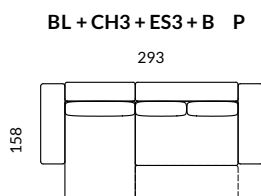

STELAŻ

LISTWY DREWNIANE,
ELEMENTY SKLEJKI
PEYTA WIOROWA

BOK

BOK A: 23, H 60

SIEDZISKO

PIANKA PU,
SPREZYNA FALISTA

FUNKCJA SPANIA

POWIERZCHNIA SPANIA SOFY NAROŻNEJ: 132/154x227
POWIERZCHNIA SPANIA SOFY: 154x202

OPARCIE

PODUSZKI - WYPEŁNIENIE
SYNTETYCZNE

NOGI

TWORZYWO CZARNE

ELEMENTY KOLEKCJI

DOSTĘPNE UKŁADY

DODATKOWY ELEMENT

PODUSZKA - WAŁEK DREAM

ES - ELEMENT SOFY
CH - SZEZLONG
A - BOK / PODŁOKIETNIK
L/P - LEWY/PRAWY

GŁ. MEBLA 110/158
WYS. MEBLA 90/72
WYS. SIEDZISKA 43
GŁ. SIEDZISKA 60/85
POW. SPANIA (nar.) 132/154x227
POW. SPANIA (sof.) 154x202