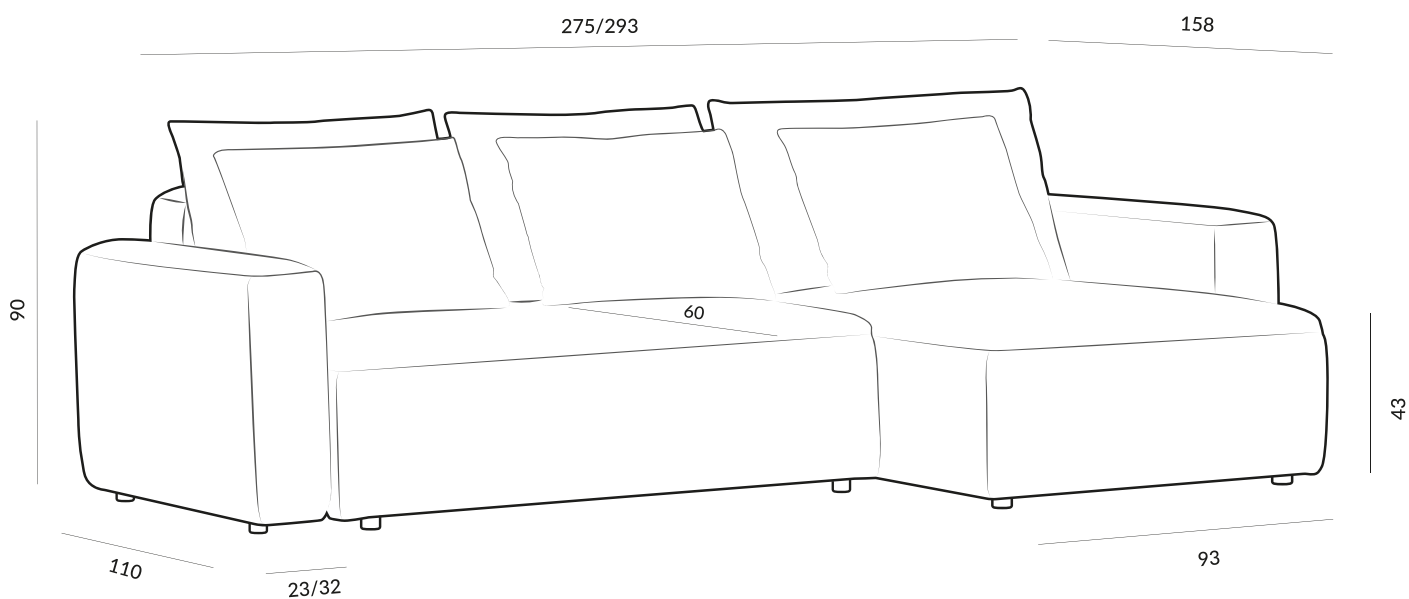

IWC HOME

DREAM

www.iwchome.pl

KOLEKCJA

DREAM

IWC HOME

UKŁAD NA ILUSTRACJI:
AL + ES3 + CH3 + AP

CHARAKTERYSTYKA MEBLA:

STELAŻ

LISTWY DREWNIANE,
ELEMENTY SKLEJKI
PEYTA WIOROWA

BOK

BOK A: 23, H 60

SIEDZISKO

PIANKA PU,
SPREZYNA FALISTA

FUNKCJA SPANIA

POWIERZCHNIA SPANIA SOFY NAROŻNEJ: 132/154x227
POWIERZCHNIA SPANIA SOFY: 154x202

ES - ELEMENT SOFY
CH - SZEZLONG
A - BOK / PODŁOKIETNIK
L/P - LEWY/PRAWY

GŁ. MEBLA 110/158
WYS. MEBLA 90/72
WYS. SIEDZISKA 43
GŁ. SIEDZISKA 60/85
POW. SPANIA (nar.) 132/154x227
POW. SPANIA (sof.) 154x202