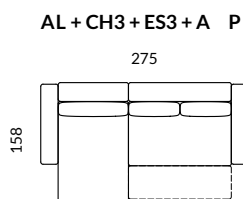

STELAŻ

LISTWY DREWNIANE,
ELEMENTY SKLEJKI
PEYTA WIOROWA

BOK

BOK A: 23, H 60

SIEDZISKO

PIANKA PU,
SPREZYNA FALISTA

FUNKCJA SPANIA

POWIERZCHNIA SPANIA SOFY NAROŻNEJ: 132/154x227
POWIERZCHNIA SPANIA SOFY: 154x202

OPARCIE

PODUSZKI - WYPEŁNIENIE
SYNTETYCZNE

NOGI

TWORZYWO CZARNE

ELEMENTY KOLEKCJI

DOSTĘPNE UKŁADY

DODATKOWY ELEMENT

PODUSZKA - WAŁEK DREAM

ES - ELEMENT SOFY
CH - SZEZLONG
A - BOK / PODŁOKIETNIK
L/P - LEWY/PRAWY

GŁ. MEBLA 110/158
WYS. MEBLA 90/72
WYS. SIEDZISKA 43
GŁ. SIEDZISKA 60/85
POW. SPANIA (nar.) 132/154x227
POW. SPANIA (sof.) 154x202