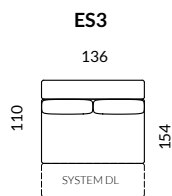

STELAŻ

LISTWY DREWNIANE,
ELEMENTY SKLEJKI
PEYTA WIOROWA

BOK

BOK A: 23, H 60

SIEDZISKO

PIANKA PU,
SPREZYNA FALISTA

FUNKCJA SPANIA

POWIERZCHNIA SPANIA SOFY NAROŻNEJ: 132/154x227
POWIERZCHNIA SPANIA SOFY: 154x202

OPARCIE

PODUSZKI - WYPEŁNIENIE
SYNTETYCZNE

NOGI

TWORZYWO CZARNE

ELEMENTY KOLEKCJI

DOSTĘPNE UKŁADY

DODATKOWY ELEMENT

PODUSZKA - WAŁEK DREAM

ES - ELEMENT SOFY
CH - SZEZLONG
A - BOK / PODŁOKIETNIK
L/P - LEWY/PRAWY

GŁ. MEBLA 110/158
WYS. MEBLA 90/72
WYS. SIEDZISKA 43
GŁ. SIEDZISKA 60/85
POW. SPANIA (nar.) 132/154x227
POW. SPANIA (sof.) 154x202