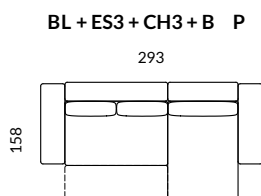

STELAŻ

LISTWY DREWNIANE,
ELEMENTY SKLEJKI
PEYTA WIOROWA

BOK

BOK A: 23, H 60

SIEDZISKO

PIANKA PU,
SPREZYNA FALISTA

FUNKCJA SPANIA

POWIERZCHNIA SPANIA SOFY NAROŻNEJ: 132/154x227
POWIERZCHNIA SPANIA SOFY: 154x202

OPARCIE

PODUSZKI - WYPEŁNIENIE
SYNTETYCZNE

NOGI

TWORZYWO CZARNE

ELEMENTY KOLEKCJI

DOSTĘPNE UKŁADY

DODATKOWY ELEMENT

PODUSZKA - WAŁEK DREAM

ES - ELEMENT SOFY
CH - SZEZLONG
A - BOK / PODŁOKIETNIK
L/P - LEWY/PRAWY

GŁ. MEBLA 110/158
WYS. MEBLA 90/72
WYS. SIEDZISKA 43
GŁ. SIEDZISKA 60/85
POW. SPANIA (nar.) 132/154x227
POW. SPANIA (sof.) 154x202