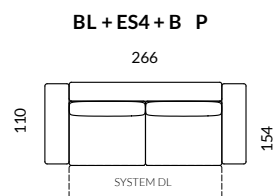

STELAŻ

LISTWY DREWNIANE,
ELEMENTY SKLEJKI
PEYTA WIOROWA

BOK

BOK A: 23, H 60

SIEDZISKO

PIANKA PU,
SPREZYNA FALISTA

FUNKCJA SPANIA

POWIERZCHNIA SPANIA SOFY NAROŻNEJ: 132/154x227
POWIERZCHNIA SPANIA SOFY: 154x202

OPARCIE

PODUSZKI - WYPEŁNIENIE
SYNTETYCZNE

NOGI

TWORZYWO CZARNE

ELEMENTY KOLEKCJI

DOSTĘPNE UKŁADY

DODATKOWY ELEMENT

PODUSZKA - WAŁEK DREAM

ES - ELEMENT SOFY
CH - SZEZLONG
A - BOK / PODŁOKIETNIK
L/P - LEWY/PRAWY

GŁ. MEBLA 110/158
WYS. MEBLA 90/72
WYS. SIEDZISKA 43
GŁ. SIEDZISKA 60/85
POW. SPANIA (nar.) 132/154x227
POW. SPANIA (sof.) 154x202