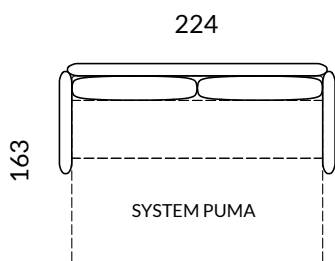

## CHARAKTERYSTYKA MEBLA:

**STELAŻ**  
LISTWY DREWNIANE,  
SKLEJKA,  
PŁYTA WIÓROWA

**FUNKCJA SPANIA**  
POWIERZCHNIA SPANIA: 204x132

**SIEDZISKO**  
PIANKA PU,  
SPRĘŻYNA FALISTA

**OPARCIE**  
PODUSZKI - WYPEŁNIENIE  
SYNTETYCZNE

## PUFA

GEŁ. MEBLA	96/163
WYS. MEBLA	65/84
WYS. SIEDZISKA	44
GEŁ. SIEDZISKA	66/86
POW. SPANIA	204x132