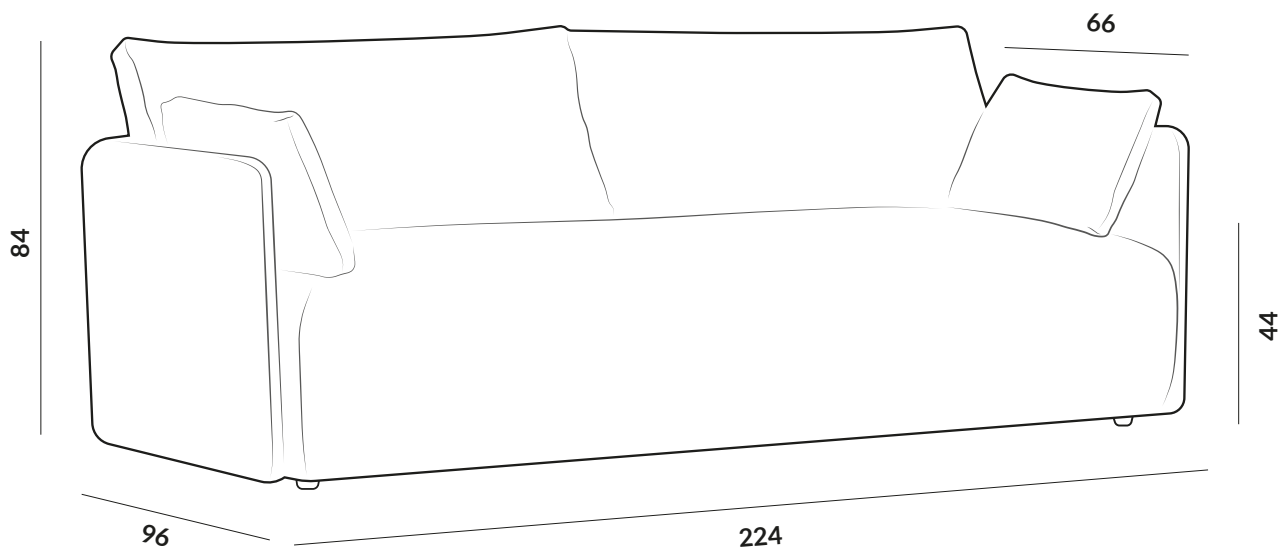

## CHARAKTERYSTYKA MEBLA:

**STELAŻ**  
LISTWY DREWNIANE,  
SKLEJKA,  
PŁYTA WIÓROWA

**FUNKCJA SPANIA**  
POWIERZCHNIA SPANIA: 204x132

**SIEDZISKO**  
PIANKA PU,  
SPRĘŻYNA FALISTA

**OPARCIE**  
PODUSZKI - WYPEŁNIENIE  
SYNTETYCZNE

## PUFA

GEŁ. MEBLA	96/163
WYS. MEBLA	65/84
WYS. SIEDZISKA	44
GEŁ. SIEDZISKA	66/86
POW. SPANIA	204x132