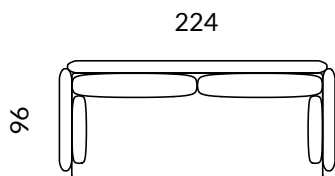

## CHARAKTERYSTYKA MEBLA:

**STELAŻ**  
LISTWY DREWNIANE,  
SKLEJKA,  
PŁYTA WIÓROWA

**FUNKCJA SPANIA**  
POWIERZCHNIA SPANIA: 204x132

**SIEDZISKO**  
PIANKA PU,  
SPRĘŻYNA FALISTA

**OPARCIE**  
PODUSZKI - WYPEŁNIENIE  
SYNTETYCZNE

## PUFA

GEŁ. MEBLA	96/163
WYS. MEBLA	65/84
WYS. SIEDZISKA	44
GEŁ. SIEDZISKA	66/86
POW. SPANIA	204x132