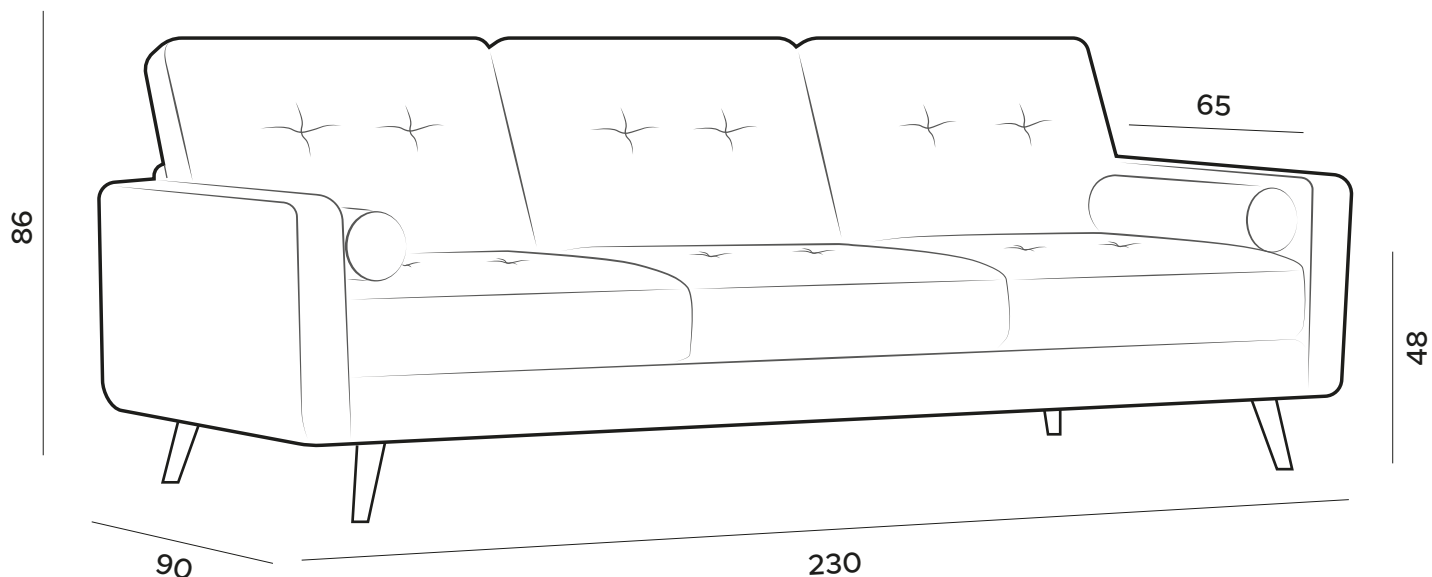

IWC HOME

BOHO

www.iwchome.pl

UKŁAD NA ILUSTRACJI:
SOFA 3.2

CHARAKTERYSTYKA MEBLA:

STELAŻ

LISTWY DREWNIANE,
SKLEJKA,
PŁYTA WIÓROWA

FUNKCJA SPANIA

ROZKŁADANE OPARCIE

SIEDZISKO

PIANKA HR,
SPRĘŻYNA FALISTA

OPARCIE

PIANKA HR

NOGI

DREWNO DĘBOWE

ELEMENTY KOLEKCJI

SOFA 2		SOFA 3		NAROŻNIK		FOTEL		PUFA	
SZEROKOŚĆ	160	SZEROKOŚĆ	230	SZEROKOŚĆ	230	SZEROKOŚĆ	75	SZEROKOŚĆ	65
GLĘBOKOŚĆ	90	GLĘBOKOŚĆ	90	GLĘBOKOŚĆ	90/167	GLĘBOKOŚĆ	80	GLĘBOKOŚĆ	65
WYSOKOŚĆ	86	WYSOKOŚĆ	86	WYSOKOŚĆ	86	WYSOKOŚĆ	86	WYSOKOŚĆ	45
WYS. SIEDZISKA	45	WYS. SIEDZISKA	45	WYS. SIEDZISKA	45	WYS. SIEDZISKA	45		
GL. SIEDZISKA	65	GL. SIEDZISKA	65	GL. SIEDZISKA	65	GL. SIEDZISKA	56		
POW. SPANIA	110x140	POW. SPANIA	110x210	POW. SPANIA	110x210				