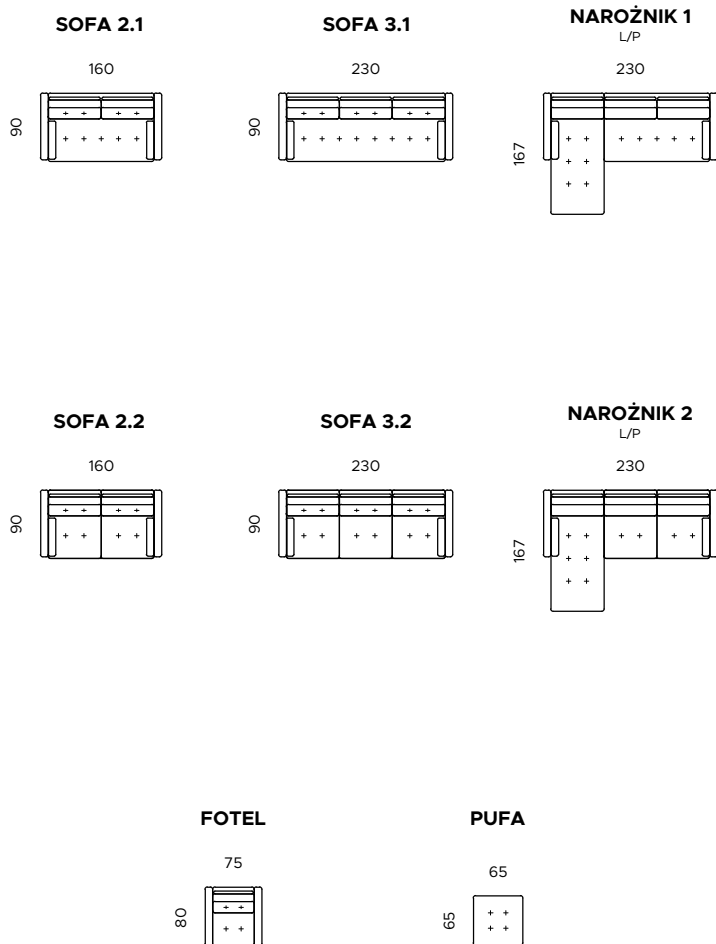

IWC HOME

BOHO

www.iwchome.pl

UKŁAD NA ILUSTRACJI:
SOFA 3.2

CHARAKTERYSTYKA MEBLA:

STELAŻ

LISTWY DREWNIANE,
SKLEJKA,
PŁYTA WIÓROWA

FUNKCJA SPANIA

ROZKŁADANE OPARCIE

SIEDZISKO

PIANKA HR,
SPRĘŻYNA FALISTA

OPARCIE

PIANKA HR

NOGI

DREWNO DĘBOWE

ELEMENTY KOLEKCJI

SOFA 2		SOFA 3		NAROŻNIK		FOTEL		PUFA	
SZEROKOŚĆ	160	SZEROKOŚĆ	230	SZEROKOŚĆ	230	SZEROKOŚĆ	75	SZEROKOŚĆ	65
GLĘBOKOŚĆ	90	GLĘBOKOŚĆ	90	GLĘBOKOŚĆ	90/167	GLĘBOKOŚĆ	80	GLĘBOKOŚĆ	65
WYSOKOŚĆ	86	WYSOKOŚĆ	86	WYSOKOŚĆ	86	WYSOKOŚĆ	86	WYSOKOŚĆ	45
WYS. SIEDZISKA	45	WYS. SIEDZISKA	45	WYS. SIEDZISKA	45	WYS. SIEDZISKA	45		
GL. SIEDZISKA	65	GL. SIEDZISKA	65	GL. SIEDZISKA	65	GL. SIEDZISKA	56		
POW. SPANIA	110x140	POW. SPANIA	110x210	POW. SPANIA	110x210				