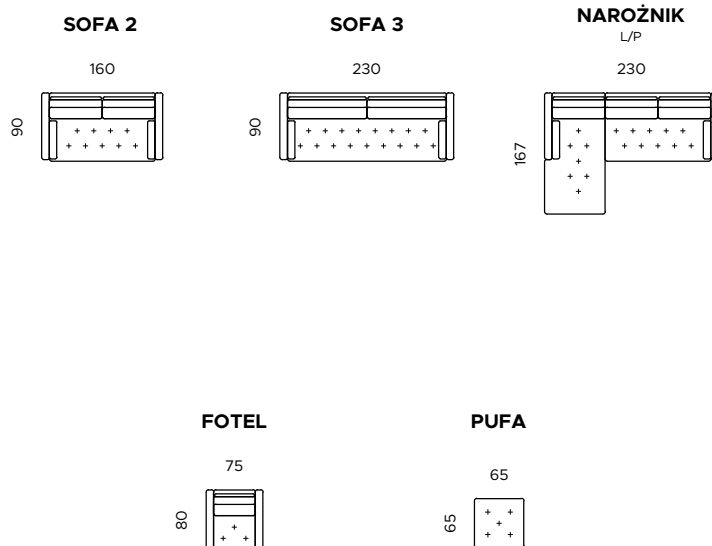

STELAŻ

LISTWY DREWNIANE,
SKLEJKA,
PŁYTA WIÓROWA

FUNKCJA SPANIA

ROZKŁADANE OPARCIE

SIEDZISKO

PIANKA HR,
SPRĘŻYNA FALISTA

OPARCIE

PIANKA HR

NOGI

DREWNO DĘBOWE

ELEMENTY KOLEKCJI

SOFA 2		SOFA 3		NAROŻNIK		FOTEL		PUFA	
SZEROKOŚĆ	160	SZEROKOŚĆ	230	SZEROKOŚĆ	230	SZEROKOŚĆ	75	SZEROKOŚĆ	65
GŁĘBOKOŚĆ	90	GŁĘBOKOŚĆ	90	GŁĘBOKOŚĆ	90/167	GŁĘBOKOŚĆ	80	GŁĘBOKOŚĆ	65
WYSOKOŚĆ	86	WYSOKOŚĆ	86	WYSOKOŚĆ	86	WYSOKOŚĆ	86	WYSOKOŚĆ	48
WYS. SIEDZISKA	48	WYS. SIEDZISKA	48	WYS. SIEDZISKA	48	WYS. SIEDZISKA	48		
GŁ. SIEDZISKA	65	GŁ. SIEDZISKA	65	GŁ. SIEDZISKA	65	GŁ. SIEDZISKA	56		
POW. SPANIA	110x140	POW. SPANIA	110x210	POW. SPANIA	110x210				