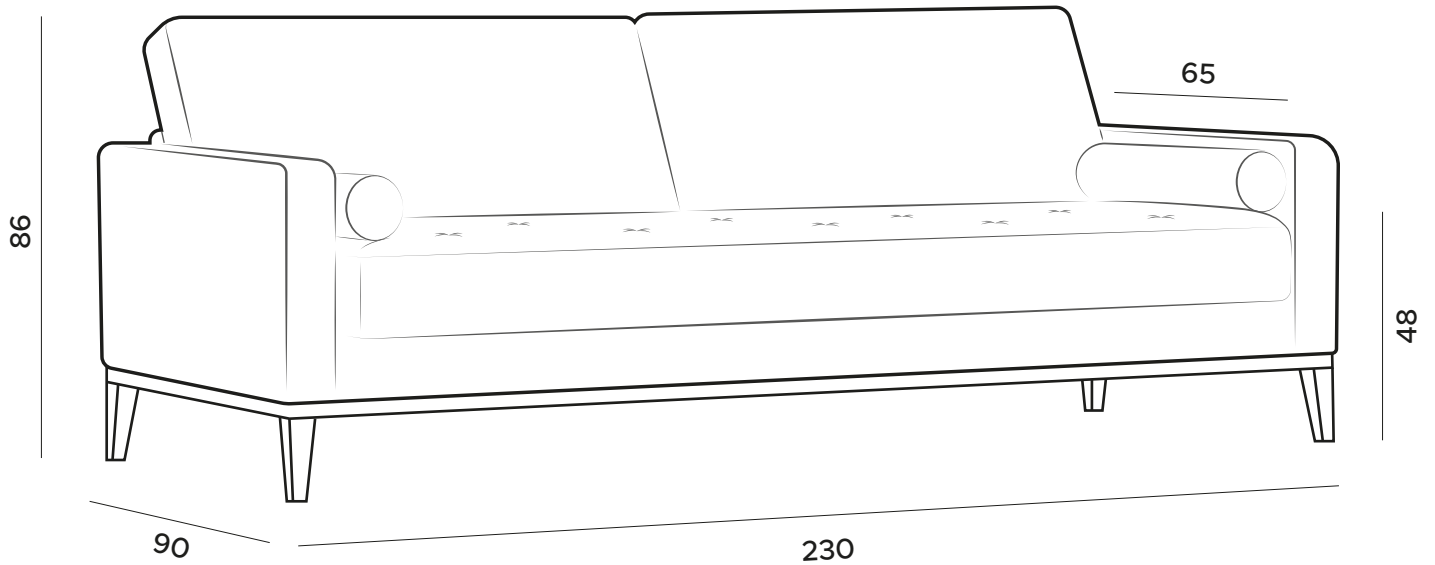

IWC HOME

ALDO

www.iwchome.pl

KOLEKCJA

ALDO

IWC HOME

UKŁAD NA ILUSTRACJI:
SOFA 3

CHARAKTERYSTYKA MEBLA:

STELAŻ

LISTWY DREWNIANE,
SKLEJKA,
PŁYTA WIÓROWA

FUNKCJA SPANIA

ROZKŁADANE OPARCIE

SIEDZISKO

PIANKA HR,
SPRĘŻYNA FALISTA

OPARCIE

PIANKA HR

NOGI

DREWNO DĘBOWE

ELEMENTY KOLEKCJI

SOFA 2		SOFA 3		NAROŻNIK		FOTEL		PUFA	
SZEROKOŚĆ	160	SZEROKOŚĆ	230	SZEROKOŚĆ	230	SZEROKOŚĆ	75	SZEROKOŚĆ	65
GŁĘBOKOŚĆ	90	GŁĘBOKOŚĆ	90	GŁĘBOKOŚĆ	90/167	GŁĘBOKOŚĆ	80	GŁĘBOKOŚĆ	65
WYSOKOŚĆ	86	WYSOKOŚĆ	86	WYSOKOŚĆ	86	WYSOKOŚĆ	86	WYSOKOŚĆ	48
WYS. SIEDZISKA	48	WYS. SIEDZISKA	48	WYS. SIEDZISKA	48	WYS. SIEDZISKA	48		
GŁ. SIEDZISKA	65	GŁ. SIEDZISKA	65	GŁ. SIEDZISKA	65	GŁ. SIEDZISKA	56		
POW. SPANIA	110x140	POW. SPANIA	110x210	POW. SPANIA	110x210				